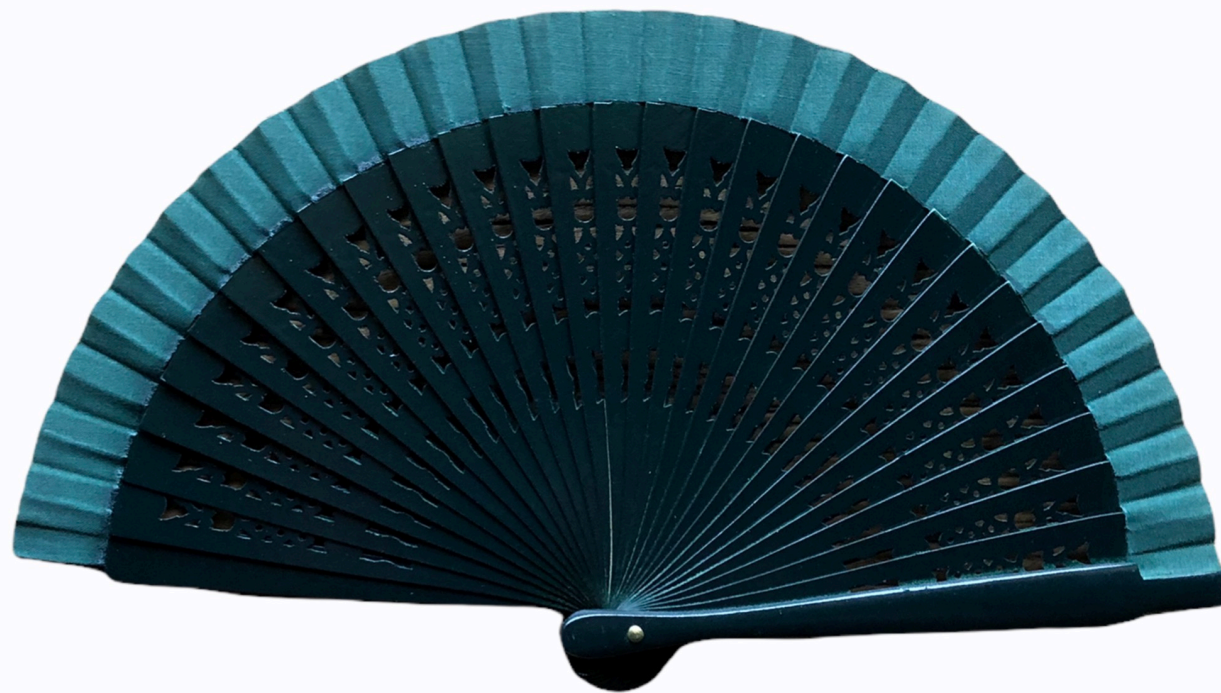

VENTAGLIO MINI INTARSIO

16cm

11 EURO

CODICE: 0001-VERDE