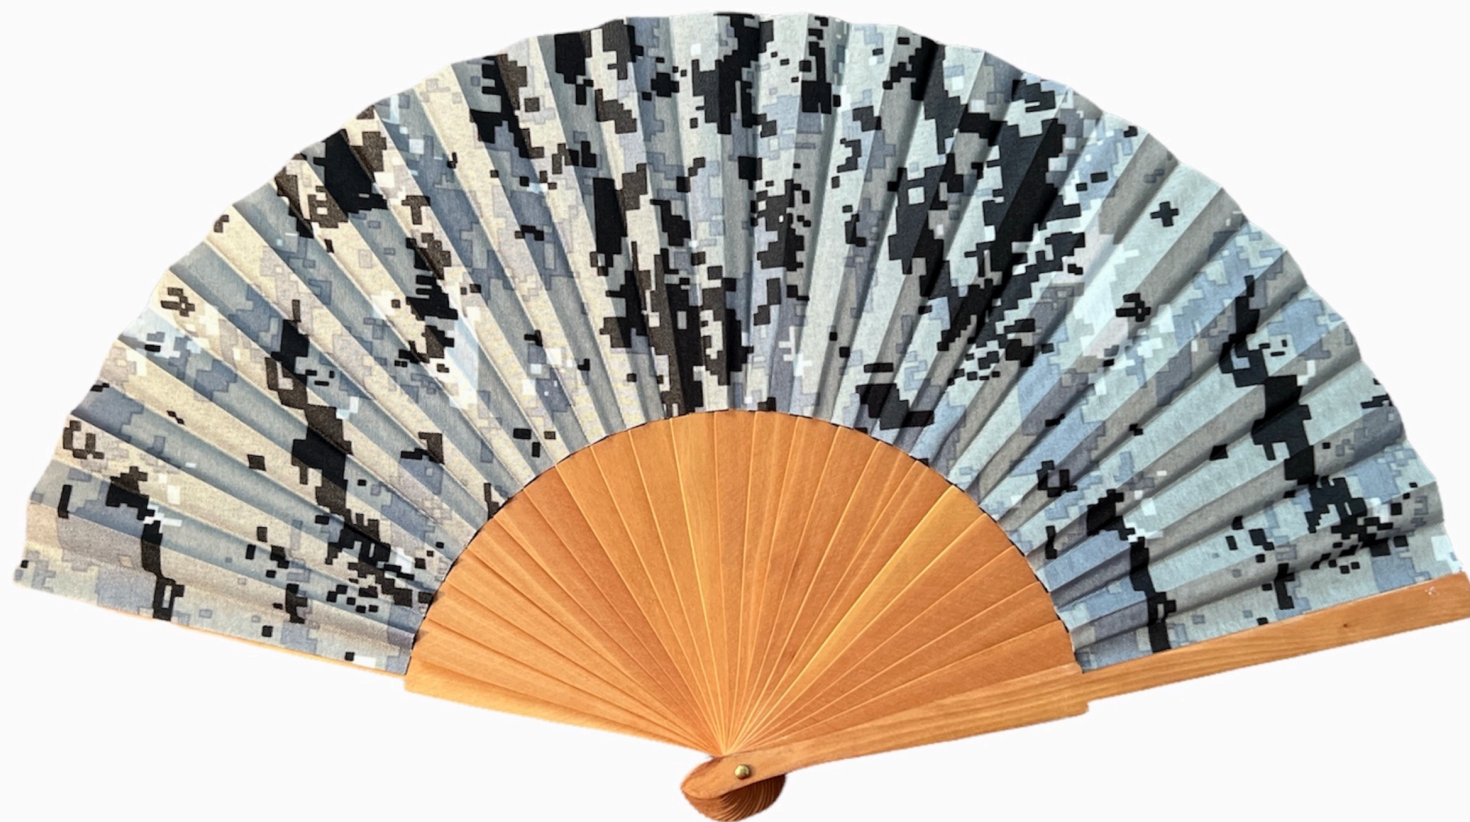

11 EURO

CODICE: 7009-NARAJA

VENTAGLIO COTTON CAMO

23cm

11 EURO

CODICE: 7010-AZUL

VENTAGLIO COTTON CAMO

23cm