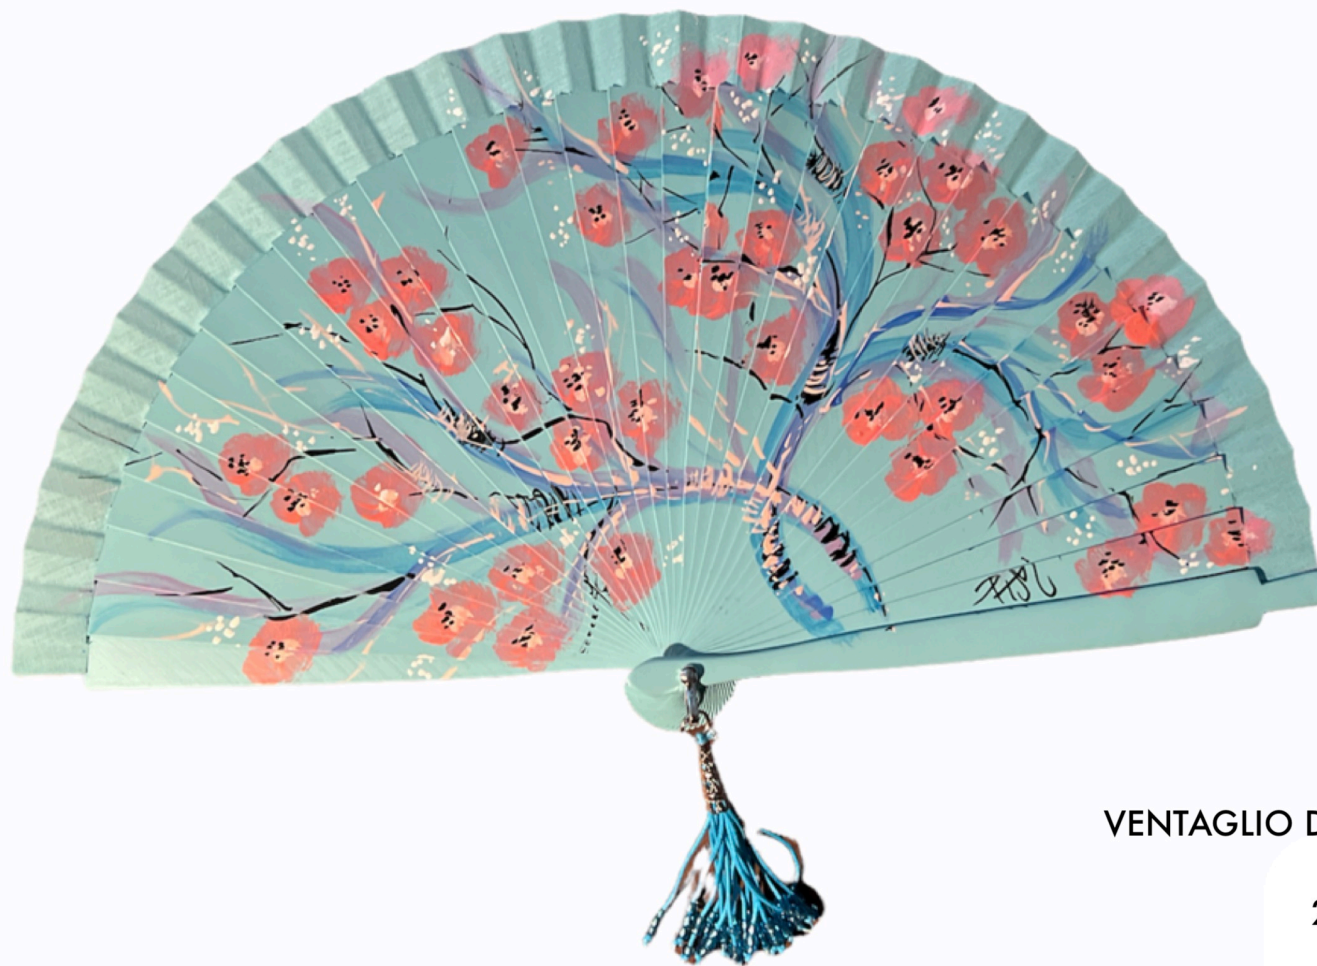

21 cm

23 EURO

CODICE: 5832

VENTAGLIO DIPINTO A MANO

21 cm

23 EURO

CODICE: 5834

VENTAGLIO DIPINTO A MANO