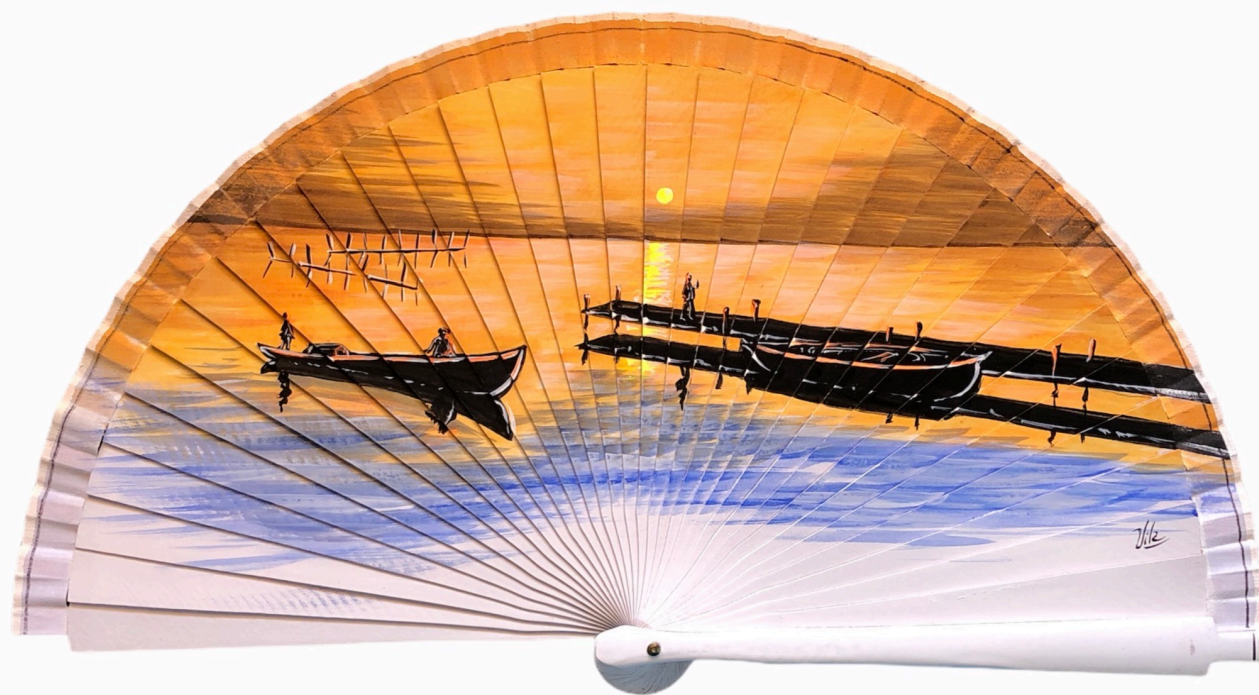

VENTAGLIO DIPINTO A MANO

21cm

22 EURO

CODICE: 6026