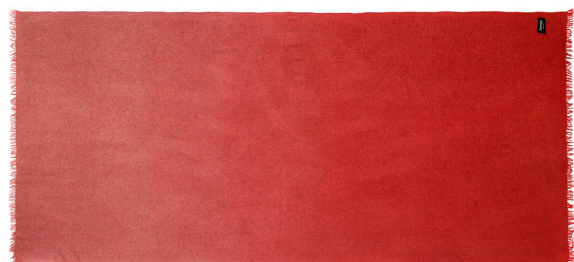

# DEGRADÉ

---

FOULARD®  
BAMBOO

  
CASHMERE

Blu / Corallo / Grafite / Magenta / Ocra / Ottanio

DEGRADÈ

FOULARD<sup>®</sup>  
BAMBOO

Blu

Corallo

Grafite

DEGRADÉ

FOULARD<sup>®</sup>  
BAMBOO

CASHMERE

DEGRADÈ

FOULARD<sup>®</sup>  
BAMBOO

Magenta