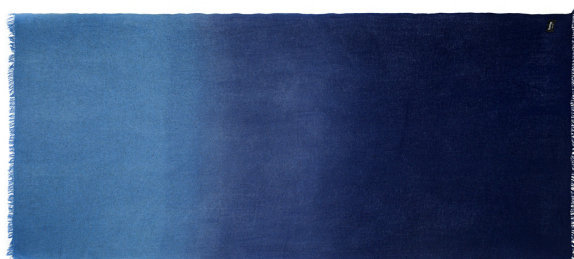

# DEGRADÉ

---

FOULARD®  
BAMBOO

  
CASHMERE

Blu / Corallo / Grafite / Magenta / Ocra / Ottanio

DEGRADÈ

FOULARD<sup>®</sup>  
BAMBOO

Blu

Corallo

Grafite

DEGRADÉ

FOULARD<sup>®</sup>  
BAMBOO

CASHMERE

DEGRADÈ

FOULARD<sup>®</sup>  
BAMBOO

Magenta