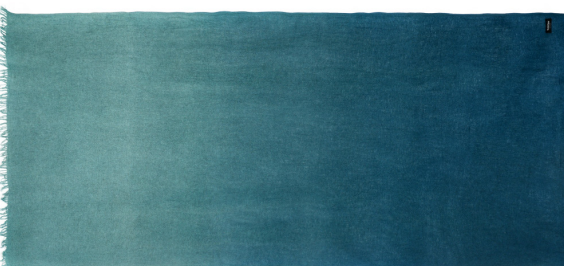

DEGRADÈ

FOULARD®
BAMBOO

Ottanio