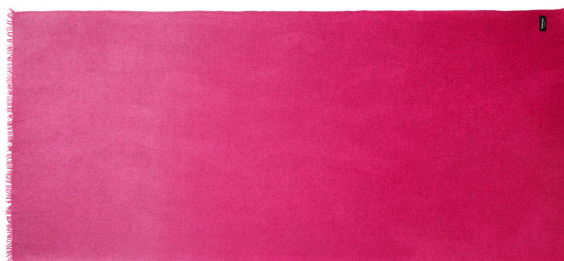

# DEGRADÉ

---

FOULARD®  
BAMBOO

  
CASHMERE

Blu / Corallo / Grafite / Magenta / Ocra / Ottanio

DEGRADÈ

FOULARD<sup>®</sup>  
BAMBOO

Blu

Corallo

Grafite

DEGRADÉ

FOULARD<sup>®</sup>  
BAMBOO

CASHMERE

DEGRADÈ

FOULARD<sup>®</sup>  
BAMBOO

Magenta