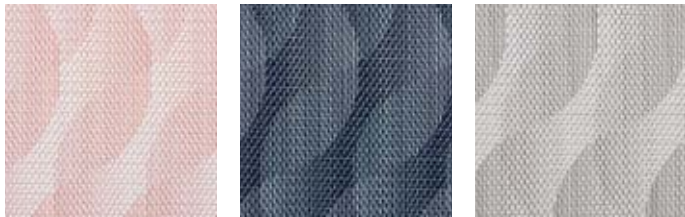

Sizes:

23" × 36" / 59 × 92 cm 72" × 106" / 183 × 269 cm

35" × 48" / 89 × 122 cm 26" × 72" / 66 × 183 cm

46" × 72" / 118 × 183 cm 30" × 106" / 76 × 269 cm

New Colors:

Azalea, Indigo, Sesame

INDIGO, Arc

Basketweave